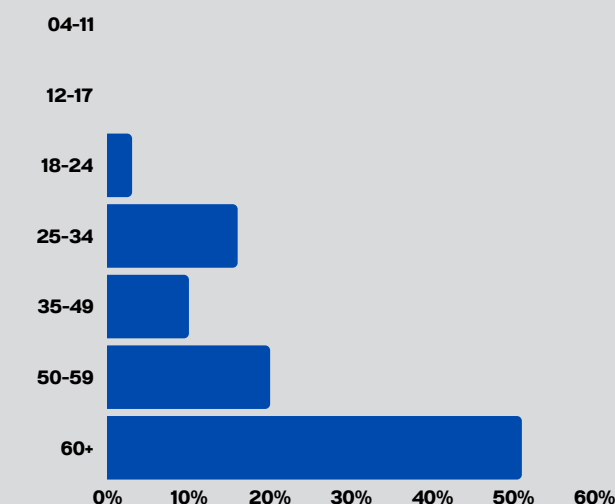

### PERSONALIDADE

INTELIGENTE  
MEGA DO BEM  
PERSONALIDADE  
RESILIENTE

**WILLIAM TANIDA**

APRESENTADOR

## TELESPECTADORES

**+74 MIL**

PESSOAS ALCANÇADAS POR EXIBIÇÃO

**AB 37% | C 47% | DE 16%**

**TV DIÁRIO**

A F I L I A D A G L O B O