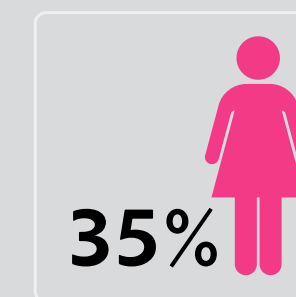

### PERSONALIDADE

INTELIGENTE  
MEGA DO BEM  
PERSONALIDADE  
RESILIENTE

**WILLIAM TANIDA**

APRESENTADOR

## TELESPECTADORES

**+74 MIL**

PESSOAS ALCANÇADAS POR EXIBIÇÃO

**AB 37% | C 47% | DE 16%**

**TV DIÁRIO**

A F I L I A D A G L O B O