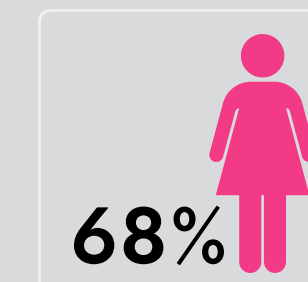

PERSONALIDADE

BOM HUMOR
LINGUAGEM ACESSÍVEL
INFORMALIDADE
INFLUÊNCIA

FILIPE ALMEIDA

APRESENTADOR

+79 MIL
PESSOAS ALCANÇADAS POR EXIBIÇÃO

TELESPECTADORES

AB 23% | C 75% | DE 2%

TV DIÁRIO