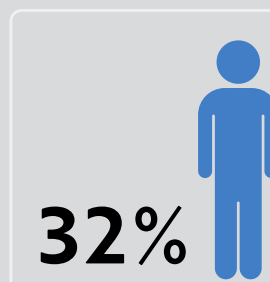

PERSONALIDADE

BOM HUMOR
LINGUAGEM ACESSÍVEL
INFORMALIDADE
INFLUÊNCIA

FILIPE ALMEIDA

APRESENTADOR

+79 MIL
PESSOAS ALCANÇADAS POR EXIBIÇÃO

TELESPECTADORES

AB 23% | C 75% | DE 2%

TV DIÁRIO