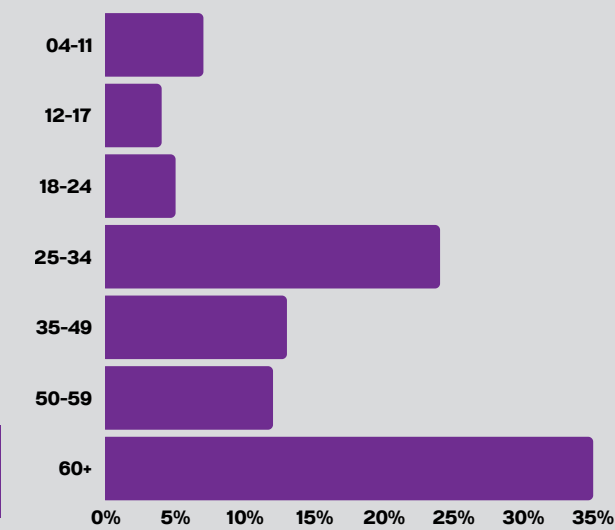

PERSONALIDADE

BOM HUMOR
LINGUAGEM ACESSÍVEL
INFORMALIDADE
INFLUÊNCIA

FILIPE ALMEIDA

APRESENTADOR

+79 MIL
PESSOAS ALCANÇADAS POR EXIBIÇÃO

TELESPECTADORES

AB 23% | C 75% | DE 2%

TV DIÁRIO